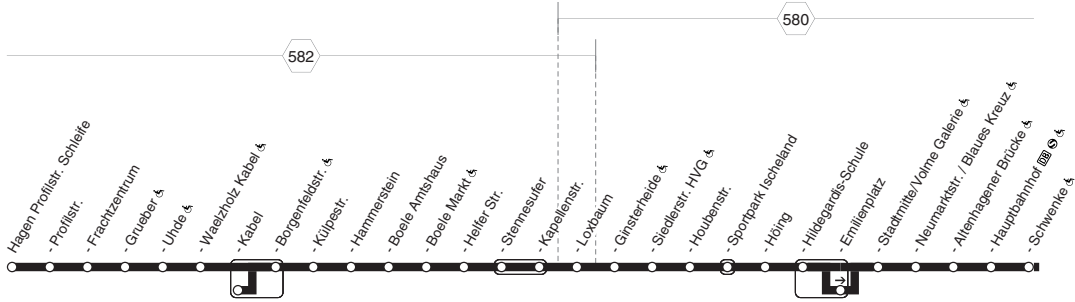

**542****542**

HA-Kabel - Boele - Loxbaum - Stadtmitte -
 Hagen Hbf - Haspe - Gevelsberg Hbf

542

542

montags bis freitags

542

 HA-Kabel - Boele - Loxbaum - Stadtmittle -
 Hagen Hbf - Haspe - Gevelsberg Hbf

Haltestellen	Abfahrtszeiten															
Hagen Profilstr. Schleife	6.06															
- Frachtzentrum	6.08															
- Kabel	3.51	4.51	5.21	5.51	6.01	6.21	6.31	6.41	6.51	7.01	7.11	7.21	7.31	7.41	7.51	
- Borgenfeldstr.	53	53	23	53	03	6.13	23	33	43	53	03	13	23	33	43	53
- Boele Markt	58	58	28	58	08	18	28	38	48	58	08	18	28	38	48	58
- Helfer Str.	59	59	29	59	09	19	29	39	49	59	09	19	29	39	49	59
- Loxbaum (Bstg 1)	4.03	5.03	33	6.03	13	23	33	43	53	7.03	13	23	33	43	53	8.03
- Siedlerstr. HVG	05	05	35	05	15	25	35	45	55	05	15	25	35	45	55	05
- Houbenstr.	07	07	37	07	17	27	37	47	57	07	17	27	37	47	57	07
- Sportpark Ischeland	08	08	38	08	18	28	38	48	58	08	18	28	38	48	58	08
- Höing	09	09	39	09	19	29	39	49	59	09	19	29	39	49	59	09
- Hildegardis-Schule	11	11	41	11	21	31	41	51	7.01	11	21	31	41	51	8.01	11
- Stadtmittle (Bstg 2)	15	4.45	15	45	6.05	15	25	35	45	55	05	15	25	35	45	55
- Neumarktstr. / Blaues Kreuz	17	47	17	47	07	17	27	37	47	57	07	17	27	37	47	57
- HA-Hbf (Bstg 2) an	4.20	4.50	5.20	5.50	6.10	6.20	6.30	6.40	6.50	7.00	7.10	7.20	7.30	7.40	7.50	8.00
- HA-Hbf (Bstg 2) ab	4.21	4.51	5.21	5.51	6.11	6.21	6.31	6.41	6.51	7.01	7.11	7.21	7.31	7.41	7.51	8.01
- Volkshochschule (Bstg 2)	25	55	25	55	15	25	35	45	55	05	15	25	35	45	55	05
- Akku Hawker	26	56	26	56	16	26	36	46	56	06	16	26	36	46	56	06
- Wehringhauser Str.	27	57	27	57	17	27	37	47	57	07	17	27	37	47	57	07
- BasseDruck	30	5.00	30	6.00	20	30	40	50	7.00	10	20	30	40	50	8.00	10
- Haspe Zentrum	34	04	34	04	24	34	44	54	04	14	24	34	44	54	04	14
- Kölner Str.	37	07	37	07	27	37	47	57	07	17	27	37	47	57	07	17
- Grundschötteler Str.	38	08	38	08	28	38	48	58	08	18	28	38	48	58	08	18
- Nordstr. (Bstg 2)	41	11	41	11	31	41	51	7.01	11	21	31	41	51	8.01	11	21
- Westerbauer Schleife	4.43	5.13	5.43	6.13	6.33	6.43	53	7.03	7.13	23	7.33	7.43	53	8.03	8.13	23
- Westerbauer Schleife	6.54															
- Gevelsberg Talstr.	4.44	5.14	5.44	6.14	6.34	6.44	7.04	7.14	7.34	7.44	8.04	8.14	8.34	8.44	8.54	8.64
- Kirchwinkelstr.	47	17	47	17	37	47	07	17	37	47	07	17	37	47	07	17
- Bergstr.	51	21	51	21	41	51	11	21	41	51	11	21	41	51	11	21
- Gesundheitszentrum	53	23	53	23	43	53	13	23	43	53	13	23	43	53	13	23
- Rathaus	54	24	54	24	44	54	14	24	44	54	14	24	44	54	14	24
- Gevelsberg Hbf (Bstg 3) an	4.56	5.26	5.56	6.26	6.46	6.56	7.16	7.26	7.46	7.56	8.16	8.26	8.46	8.56	8.66	8.76
- Gevelsberg Hbf (Bstg 1)	8.24															