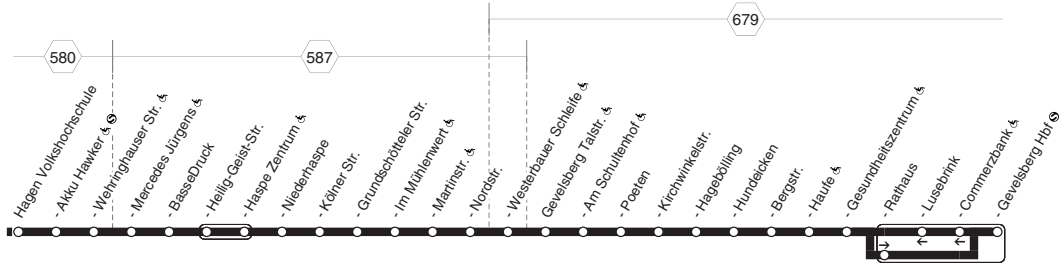

**542****542**

HA-Kabel - Boele - Loxbaum - Stadtmitte -
 Hagen Hbf - Haspe - Gevelsberg Hbf

542

542

montags bis freitags

542

 HA-Kabel - Boele - Loxbaum - Stadtmittle -
 Hagen Hbf - Haspe - Gevelsberg Hbf

Haltestellen	Abfahrtszeiten															
Hagen Profilstr. Schleife	6.06															
- Frachtzentrum	6.08															
- Kabel	3.51	4.51	5.21	5.51	6.01	6.21	6.31	6.41	6.51	7.01	7.11	7.21	7.31	7.41	7.51	
- Borgenfeldstr.	53	53	23	53	03	6.13	23	33	43	53	03	13	23	33	43	53
- Boele Markt	58	58	28	58	08	18	28	38	48	58	08	18	28	38	48	58
- Helfer Str.	59	59	29	59	09	19	29	39	49	59	09	19	29	39	49	59
- Loxbaum (Bstg 1)	4.03	5.03	33	6.03	13	23	33	43	53	7.03	13	23	33	43	53	8.03
- Siedlerstr. HVG	05	05	35	05	15	25	35	45	55	05	15	25	35	45	55	05
- Houbenstr.	07	07	37	07	17	27	37	47	57	07	17	27	37	47	57	07
- Sportpark Ischeland	08	08	38	08	18	28	38	48	58	08	18	28	38	48	58	08
- Höing	09	09	39	09	19	29	39	49	59	09	19	29	39	49	59	09
- Hildegardis-Schule	11	11	41	11	21	31	41	51	7.01	11	21	31	41	51	8.01	11
- Stadtmittle (Bstg 2)	15	4.45	15	45	6.05	15	25	35	45	55	05	15	25	35	45	55
- Neumarktstr. / Blaues Kreuz	17	47	17	47	07	17	27	37	47	57	07	17	27	37	47	57
- HA-Hbf (Bstg 2) an	4.20	4.50	5.20	5.50	6.10	6.20	6.30	6.40	6.50	7.00	7.10	7.20	7.30	7.40	7.50	8.00
- HA-Hbf (Bstg 2) ab	4.21	4.51	5.21	5.51	6.11	6.21	6.31	6.41	6.51	7.01	7.11	7.21	7.31	7.41	7.51	8.01
- Volkshochschule (Bstg 2)	25	55	25	55	15	25	35	45	55	05	15	25	35	45	55	05
- Akku Hawker	26	56	26	56	16	26	36	46	56	06	16	26	36	46	56	06
- Wehringhauser Str.	27	57	27	57	17	27	37	47	57	07	17	27	37	47	57	07
- BasseDruck	30	5.00	30	6.00	20	30	40	50	7.00	10	20	30	40	50	8.00	10
- Haspe Zentrum	34	04	34	04	24	34	44	54	04	14	24	34	44	54	04	14
- Kölner Str.	37	07	37	07	27	37	47	57	07	17	27	37	47	57	07	17
- Grundschötteler Str.	38	08	38	08	28	38	48	58	08	18	28	38	48	58	08	18
- Nordstr. (Bstg 2)	41	11	41	11	31	41	51	7.01	11	21	31	41	51	8.01	11	21
- Westerbauer Schleife	4.43	5.13	5.43	6.13	6.33	6.43	53	7.03	7.13	23	7.33	7.43	53	8.03	8.13	23
- Westerbauer Schleife	6.54															
- Gevelsberg Talstr.	4.44	5.14	5.44	6.14	6.34	6.44	7.04	7.14	7.34	7.44	8.04	8.14	8.34	8.44	8.54	8.64
- Kirchwinkelstr.	47	17	47	17	37	47	07	17	37	47	07	17	37	47	07	17
- Bergstr.	51	21	51	21	41	51	11	21	41	51	11	21	41	51	11	21
- Gesundheitszentrum	53	23	53	23	43	53	13	23	43	53	13	23	43	53	13	23
- Rathaus	54	24	54	24	44	54	14	24	44	54	14	24	44	54	14	24
- Gevelsberg Hbf (Bstg 3) an	4.56	5.26	5.56	6.26	6.46	6.56	7.16	7.26	7.46	7.56	8.16	8.26	8.46	8.56	8.66	8.76
- Gevelsberg Hbf (Bstg 1)	8.24															